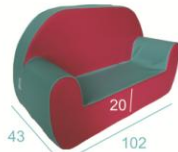

CANAPÉ CLUB

RÉF : FBX156