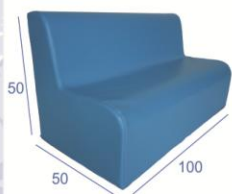

# ENSEMBLE DE FAUTEUILS POUR MOYEN

UNI OU BICOLORE

**25cm**  
HAUTEUR D'ASSISE

**CRÉEZ VOTRE AIRE DE JEU**

→ Consultez nous pour un devis personnalisé

FR +33.(0)3.20.24.28.42

DE +32.(0)69.64.66.60

BANQUETTE