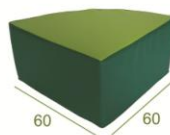

POUF 1/4 ROND

Réf : FBX181