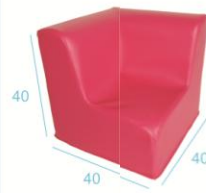

# ENSEMBLE DE FAUTEUILS POUR PETIT

→ UNI OU BICOLORE

**17cm**  
HAUTEUR D'ASSISE

**CRÉEZ VOTRE  
AIRE DE JEU**

→ Consultez nous pour un devis personnalisé

 +33.(0)3.20.24.23.42

 +42.(0)39.64.66.60

BANQUETTE

Existe dans d'autres longueurs

Réf : FBX152

CHAUFFEUSE SIMPLE

Réf : FBX153

CHAUFFEUSE BISEAUTÉE

Angle 22.5°

Réf : FBX155

CHAUFFEUSE D'ANGLE