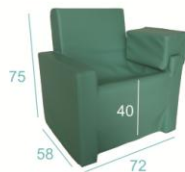

FAUTEUIL
D'ALLAITEMENT

Bras amovible pour
droitière ou gauchère

RÉF : FBX185