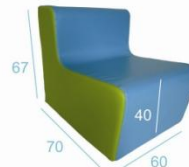

CHAUFFEUSE
ADULTE

Existe en banquette

RÉF : FBX167