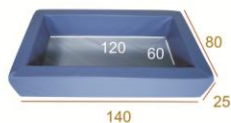

LE COIN SOMMEIL

LIT EN MOUSSE

Recouvrement skay M2
Base anti-dérapante
Divers coloris

Réf : FBX189