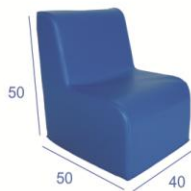

CHAUFFEUSE SIMPLE

Réf : FBX159