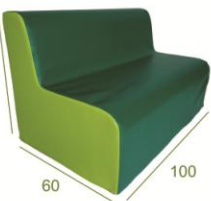

# ENSEMBLE DE FAUTEUILS POUR GRAND

→ UNI OU BICOLORE

**32cm**  
HAUTEUR D'ASSISE

## CRÉEZ VOTRE AIRE DE JEU

→ Consultez nous pour un devis personnalisé

🇫🇷 +33.(0)3.20.24.28.42

🇧🇪 +32.(0)69.64.66.60

BANQUETTE

Existe dans d'autres longueurs

Réf : FBX162

CHAUFFEUSE SIMPLE