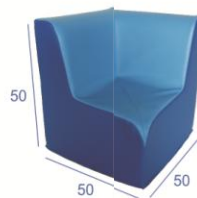

# ENSEMBLE DE FAUTEUILS POUR MOYEN

UNI OU BICOLORE

**25cm**  
HAUTEUR D'ASSISE

**CRÉEZ VOTRE AIRE DE JEU**

→ Consultez nous pour un devis personnalisé

FR +33.(0)3.20.24.28.42

DE +32.(0)69.64.66.60

BANQUETTE

Existe dans d'autres longueurs

Réf : FBX158

CHAUFFEUSE SIMPLE

Réf : FBX159

CHAUFFEUSE BISEAUTÉE

Angle 22.5°

Réf : FBX161

CHAUFFEUSE D'ANGLE